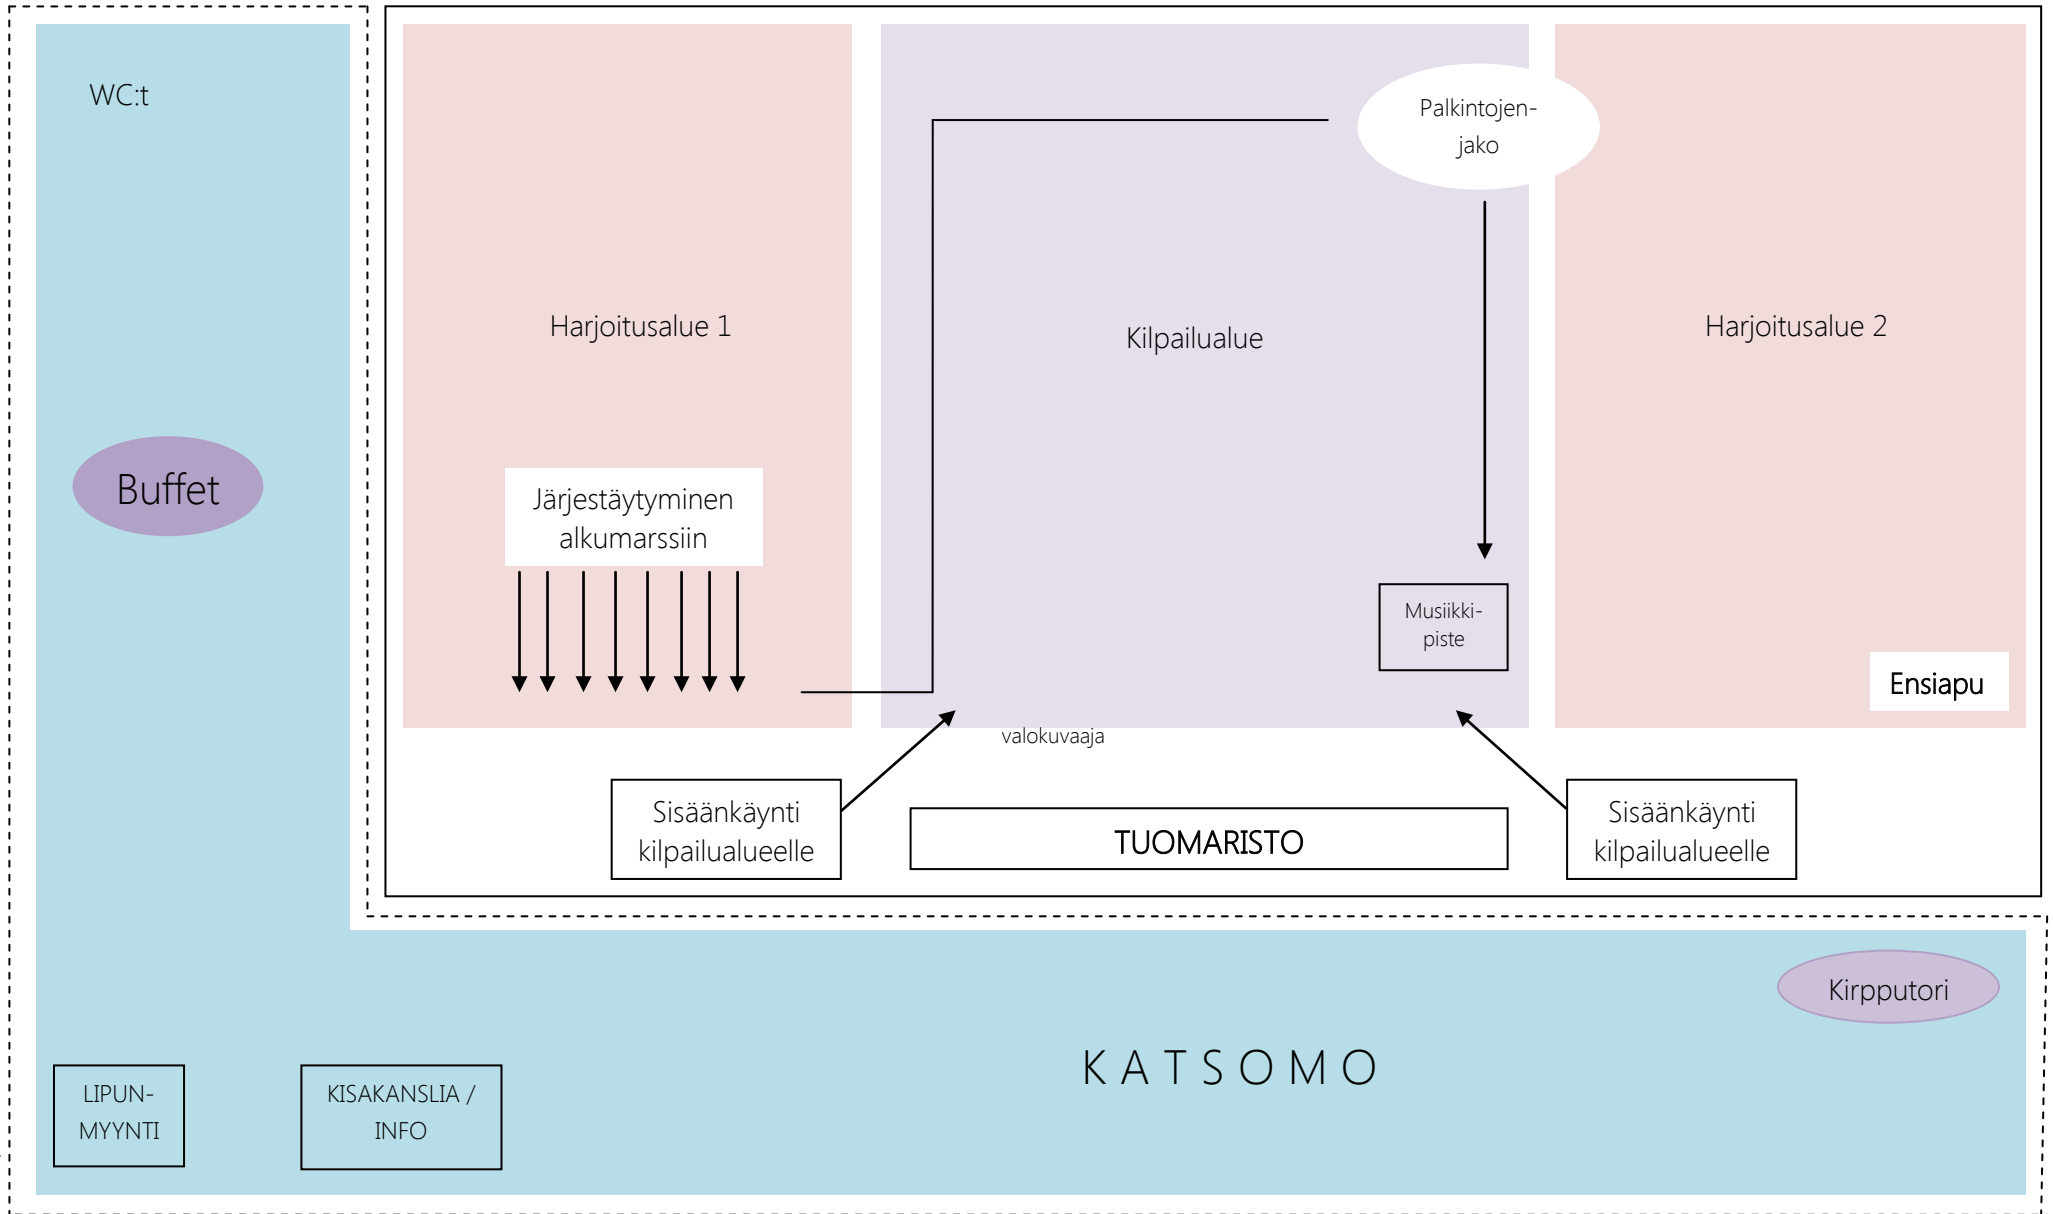

LUOKKAKILPAILUJEN ALUEKARTTA

2. krs

1. krs

Sisäänkäynti pukuhuoneisiin ja kilpailualueelle, 1 krs.

Sisäänkäynti kisakansliaan ja katsomoon, 2 krs.

HUOM!

Pukuhuoneet ja kilpailualue sijaitsevat 1. kerroksessa. Kisakanslia sijaitsee toisessa kerroksessa, samoin katsomo, buffet, kirpputori ja tuote-esittelijät.

Käynti 2. kerrokseen ulkokautta.